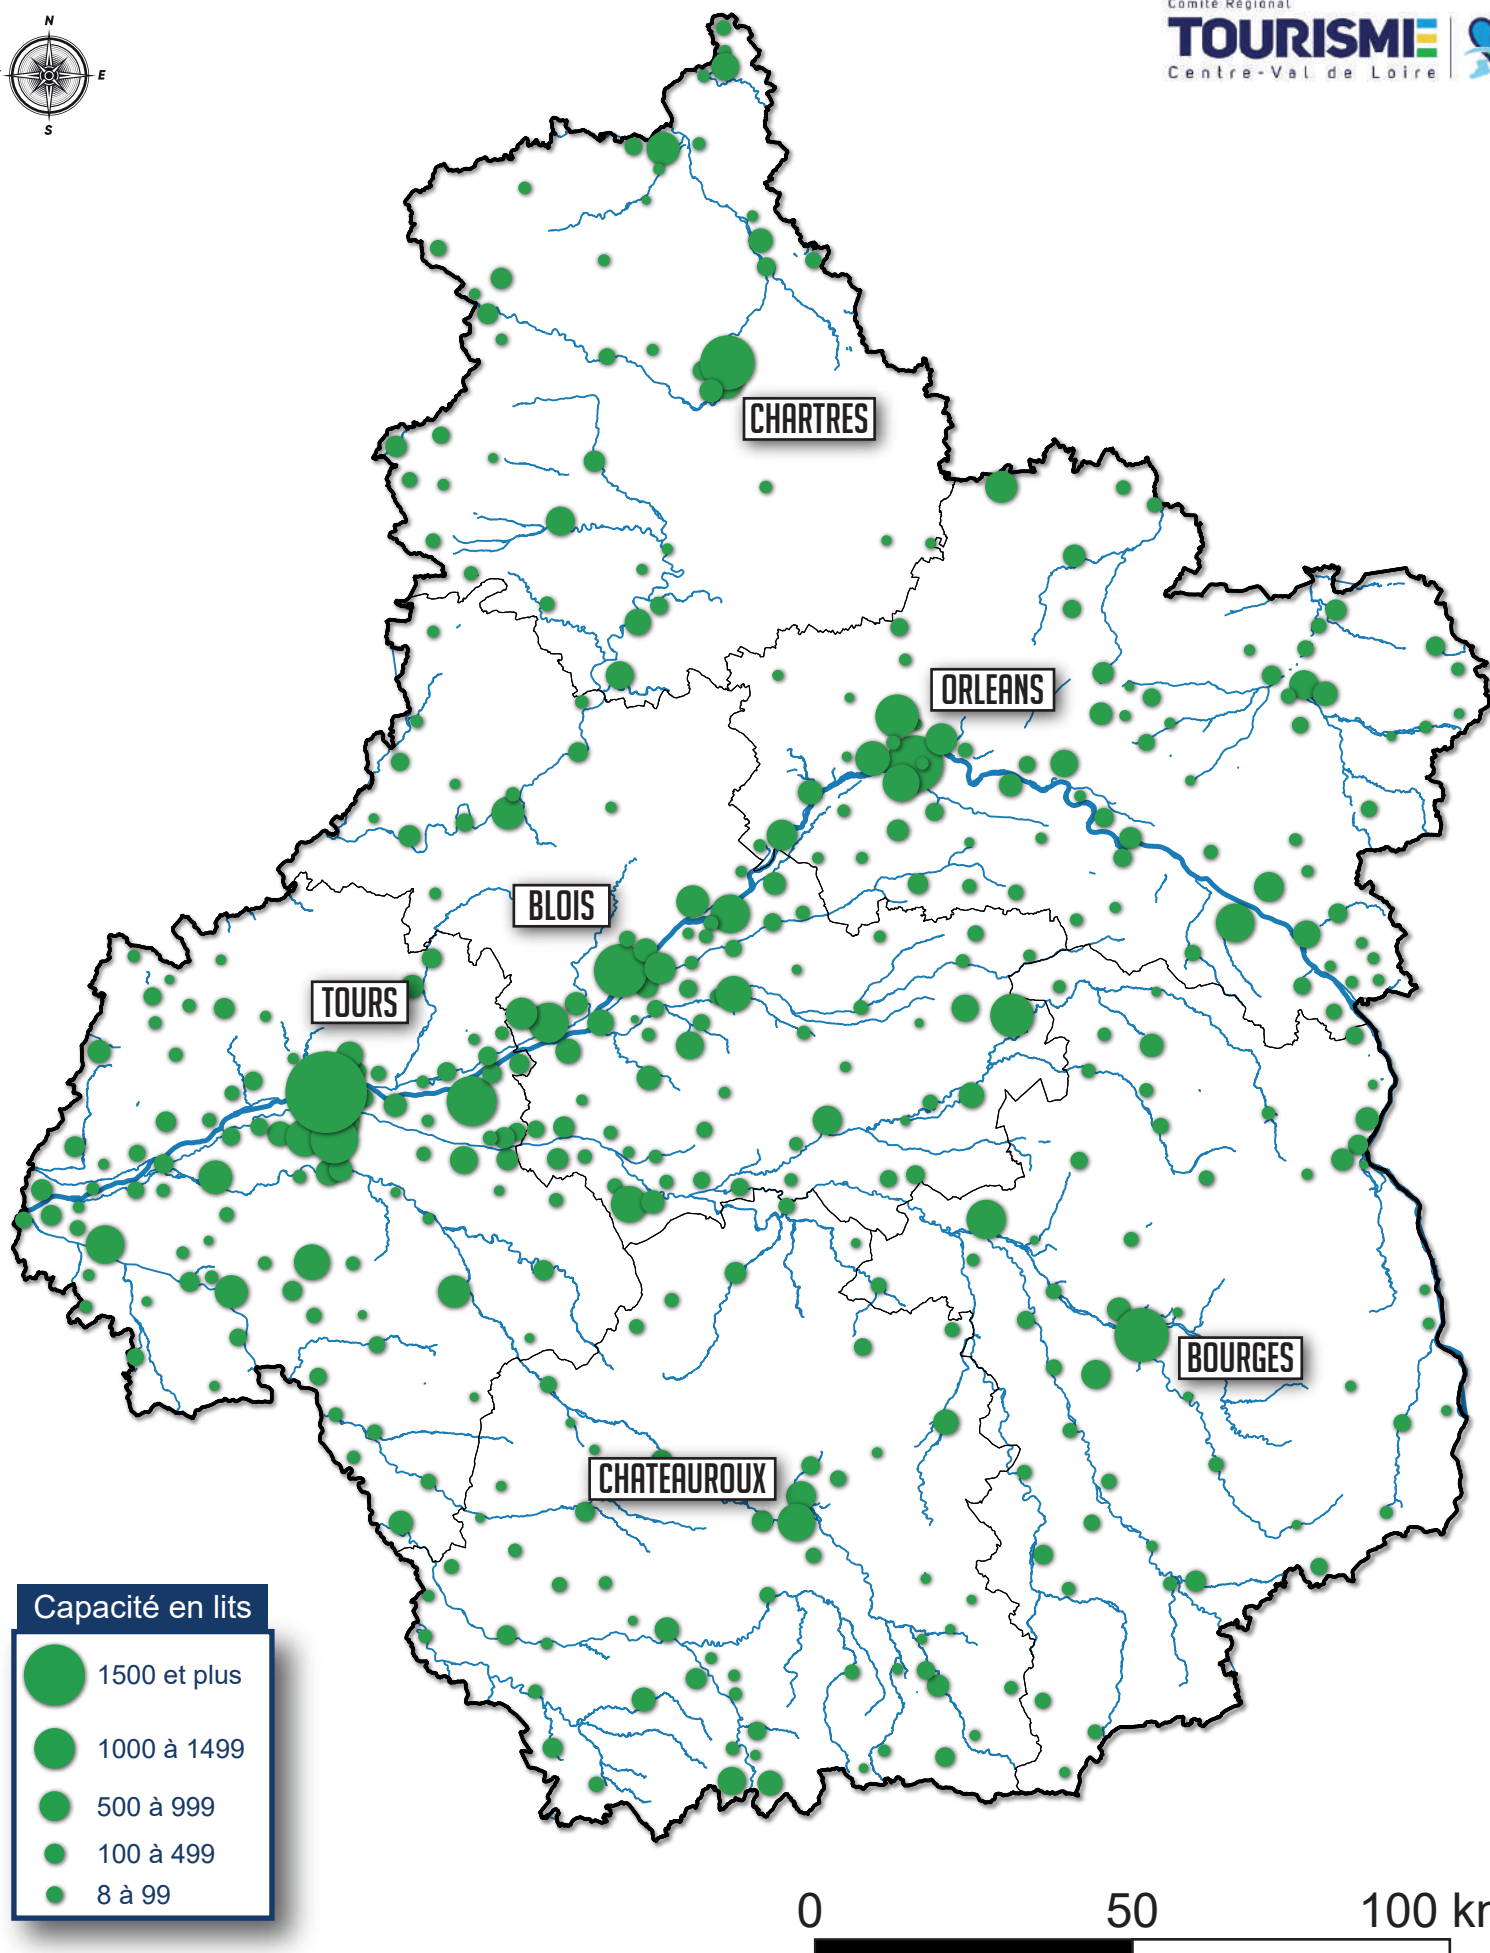

# CAPACITÉ EN LITS DES HÔTELS ET CAMPINGS DE LA RÉGION CENTRE-VAL DE LOIRE AU 31/12/2021

# RÉPARTITION DES HÔTELS ET CAMPINGS DE LA RÉGION CENTRE-VAL DE LOIRE AU 31/12/2021